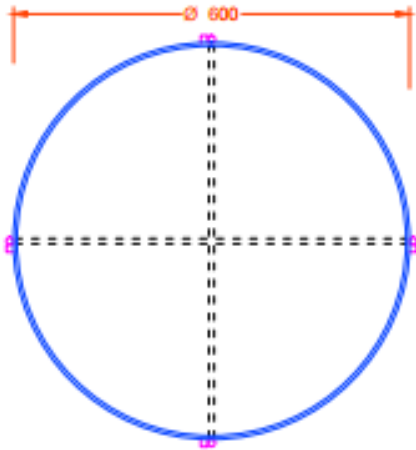

GARANTIA: 1 ano a partir da data de entrega

EMBALAGEM: Os pés são envolvidos em polietileno e estrutura envolvida em papelão maleável. Toda peça é embalada em saco plástico, encaixotadas e engradadas.

MESA LATERAL E DE CENTRO
GIO

BRETON