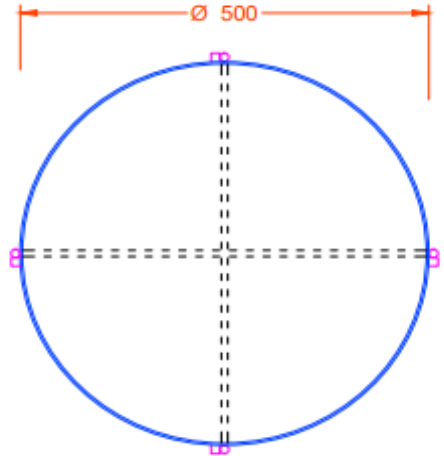

GARANTIA: 1 ano a partir da data de entrega

EMBALAGEM: Os pés são envolvidos em polietileno e estrutura envolvida em papelão maleável. Toda peça é embalada em saco plástico, encaixotadas e engradadas.

MESA LATERAL E DE CENTRO
GIO

BRETON