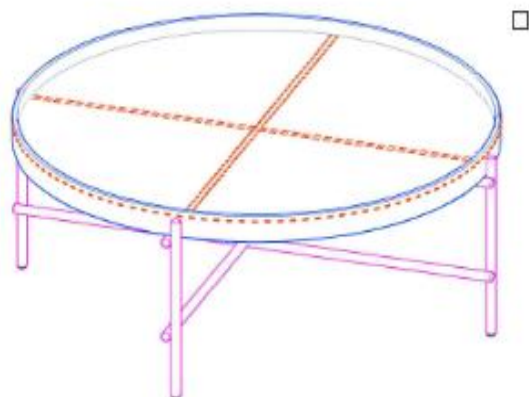

BRETON

MESA LATERAL E DE CENTRO

GIO

COLEÇÃO MARROCOS

Mesas Gio: composto de mesas laterais e mesas de centro em dois tamanhos cada, o conjunto de mesas possui design contemporâneo. As mesinhas são estruturadas em aço carbono pintado ou inox polido e possuem tampos em configuração bandeja com revestimentos em tecido sintético, se adaptando perfeitamente a qualquer ambiente.

MESA LATERAL E DE CENTRO
GIO

BRETON

GARANTIA: 1 ano a partir da data de entrega

EMBALAGEM: Os pés são envolvidos em polietileno e estrutura envolvida em papelão maleável. Toda peça é embalada em saco plástico, encaixotadas e engradadas.

MESA LATERAL E DE CENTRO
GIO

BRETON

Diferenciais:

- Pés em metal de aço carbono pintado ou inox polido.
- Tampo revestido em tecido sintético com costuras.
- Existe a possibilidade de medidas especiais, sob consulta.

MESA LATERAL E DE CENTRO
GIO

BRETON

 Estruturadas em aço carbono pintado ou inox polido, possuem tampos em configuração bandeja com revestimentos em tecido sintético, se adaptando perfeitamente a qualquer ambiente. Medidas especiais disponíveis sob consulta.