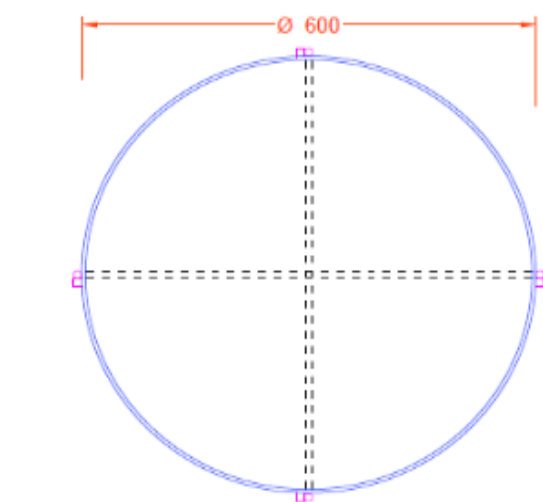

BRETON

MESA LATERAL E DE CENTRO

GIO

COLEÇÃO MARROCOS

Mesas Gio: composto de mesas laterais e mesas de centro em dois tamanhos cada, o conjunto de mesas possui design contemporâneo. As mesinhas são estruturadas em aço carbono pintado ou inox polido e possuem tampos em configuração bandeja com revestimentos em tecido sintético, se adaptando perfeitamente a qualquer ambiente.

MESA LATERAL E DE CENTRO
GIO

BRETON

GARANTIA: 1 ano a partir da data de entrega

EMBALAGEM: Os pés são envolvidos em polietileno e estrutura envolvida em papelão maleável. Toda peça é embalada em saco plástico, encaixotadas e engradadas.