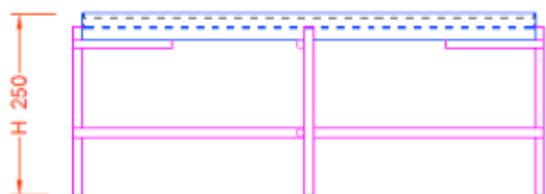

BRETON

MESA LATERAL E DE CENTRO

GIO

COLEÇÃO MARROCOS

Mesas Gio: composto de mesas laterais e mesas de centro em dois tamanhos cada, o conjunto de mesas possui design contemporâneo. As mesinhas são estruturadas em aço carbono pintado ou inox polido e possuem tampos em configuração bandeja com revestimentos em tecido sintético, se adaptando perfeitamente a qualquer ambiente.

MESA LATERAL E DE CENTRO
GIO

BRETON

GARANTIA: 1 ano a partir da data de entrega

EMBALAGEM: Os pés são envolvidos em polietileno e estrutura envolvida em papelão maleável. Toda peça é embalada em saco plástico, encaixotadas e engradadas.