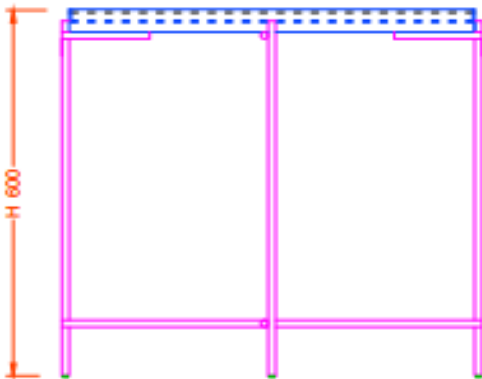

BRETON

MESA LATERAL E DE CENTRO

GIO

COLEÇÃO MARROCOS

Mesas Gio: composto de mesas laterais e mesas de centro em dois tamanhos cada, o conjunto de mesas possui design contemporâneo. As mesinhas são estruturadas em aço carbono pintado ou inox polido e possuem tampos em configuração bandeja com revestimentos em tecido sintético, se adaptando perfeitamente a qualquer ambiente.

MESA LATERAL E DE CENTRO
GIO

BRETON

GARANTIA: 1 ano a partir da data de entrega

EMBALAGEM: Os pés são envolvidos em polietileno e estrutura envolvida em papelão maleável. Toda peça é embalada em saco plástico, encaixotadas e engradadas.

MESA LATERAL E DE CENTRO
GIO

BRETON

Diferenciais:

- Pés em metal de aço carbono pintado ou inox polido.
- Tampo revestido em tecido sintético com costuras.
- Existe a possibilidade de medidas especiais, sob consulta.