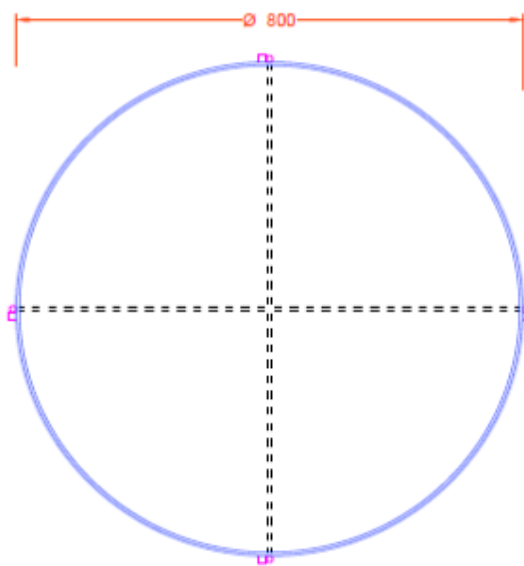

BRETON

MESA LATERAL E DE CENTRO

GIO

COLEÇÃO MARROCOS

Mesas Gio: composto de mesas laterais e mesas de centro em dois tamanhos cada, o conjunto de mesas possui design contemporâneo. As mesinhas são estruturadas em aço carbono pintado ou inox polido e possuem tampos em configuração bandeja com revestimentos em tecido sintético, se adaptando perfeitamente a qualquer ambiente.

MESA LATERAL E DE CENTRO
GIO

BRETON

GARANTIA: 1 ano a partir da data de entrega

EMBALAGEM: Os pés são envolvidos em polietileno e estrutura envolvida em papelão maleável. Toda peça é embalada em saco plástico, encaixotadas e engradadas.